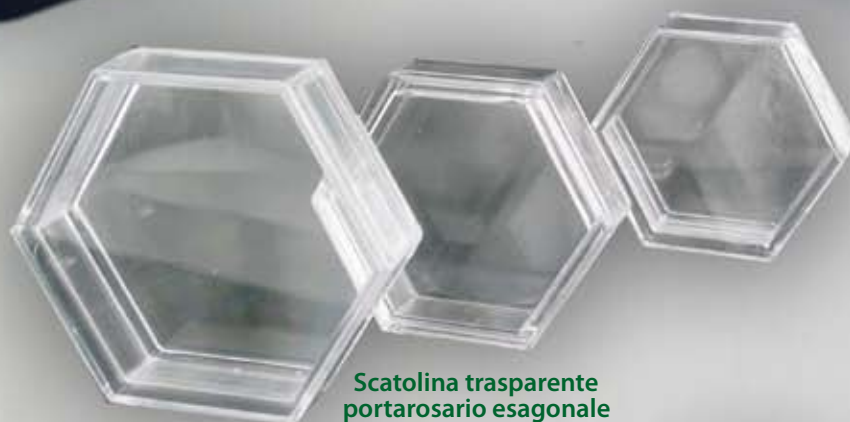

Scatolina blu portarosario

art. 115301 cm 4,5x4

art. 115302 cm 6x5,2

art. 115303 cm 7,5x6,5

art. 115304 cm 9,5x8,2